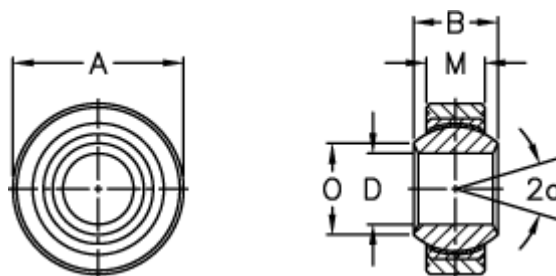

Varenummer: 03403025  
Beskrivelse: Fluro Ledleje GLXSW 25

## Mål

A	= 56	Tilladelige o/min = 150
a (grader)	= 15	Vægt = 375
B	= 31	
D	= 25	
Dynamisk belastning C (kN)	= 122	
M	= 22	
O	= 29.6	
Statisk belastning C0 (kN)	= 204	